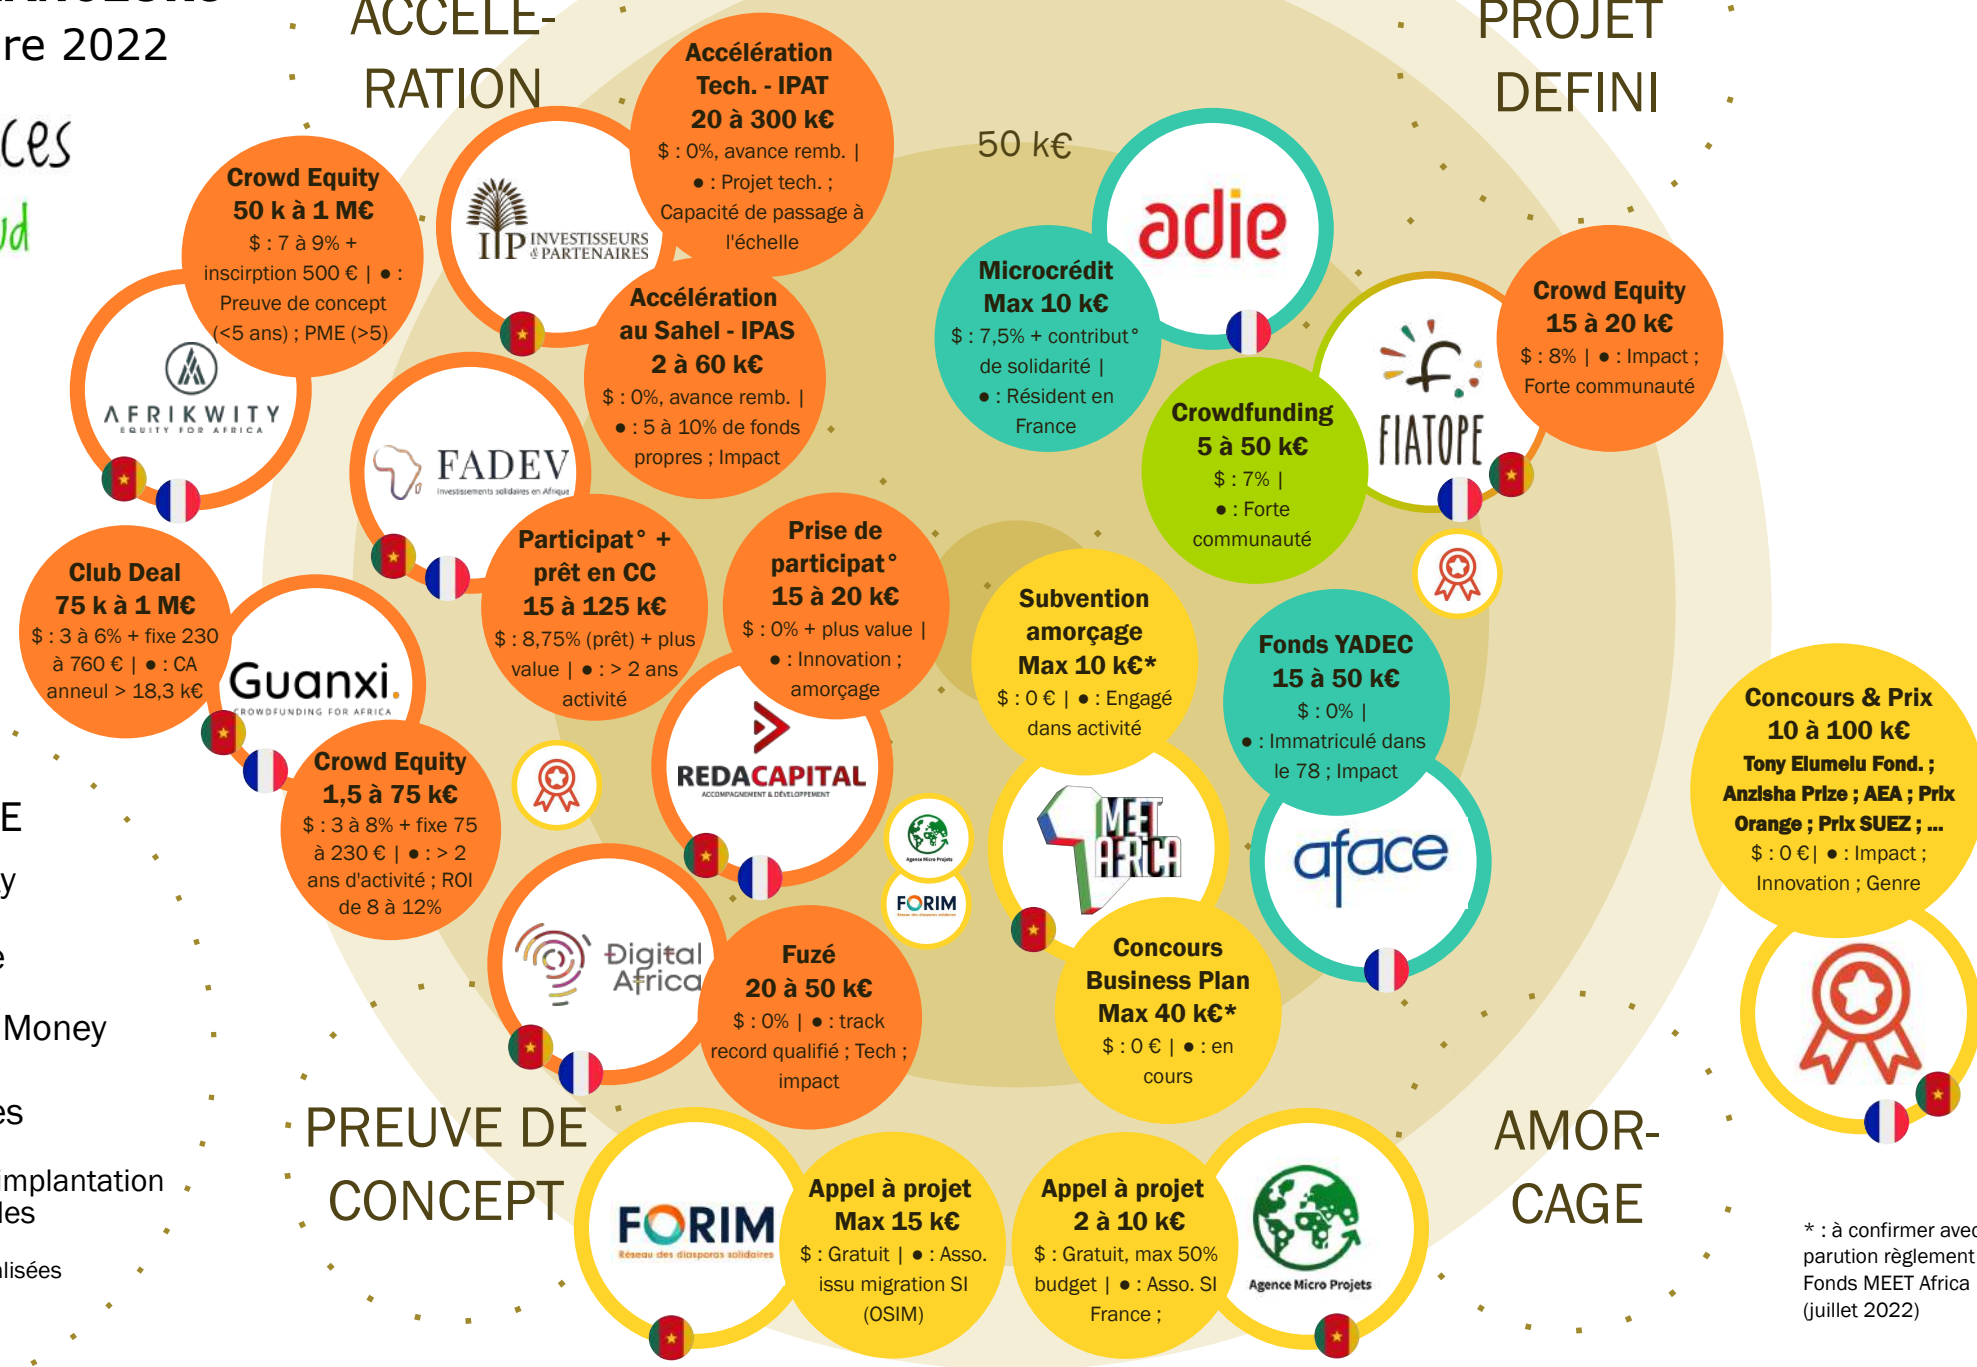

CARTOGRAPHIE DES FINANCEURS

Décembre 2022

Résonances
Nord-Sud

ACCELERATION

PROJET DEFINI

PREUVE DE CONCEPT

AMORCAGE

150 k€

100 k€

50 k€

LEGENDE

Equity

Dette

Love Money

Autres

Pays implantation éligibles

Données actualisées en juin 2022

* : à confirmer avec parution règlement Fonds MEET Africa (juillet 2022)